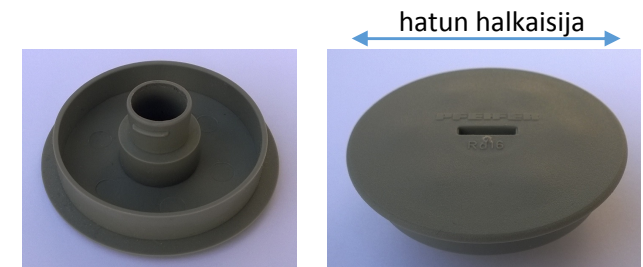

PAR ulkotulppa

kierrekoko [mm]	hatun halkaisija [mm]	väri
M/Rd 16	36	harmaa punertava valkoinen musta
M/Rd 24	36	harmaa punertava valkoinen
M/Rd 30	44	harmaa punertava

Erytispiirteitä:

- hatun pinta sileä
- hattu hieman kupera

Pfeifer ulkotulppa, pieni

kierrekoko [mm]	hatun halkaisija [mm]	väri
M/Rd 12	18,5	harmaa
M/Rd 16	25,5	harmaa
M/Rd 20	31,5	harmaa
M/Rd 24	35	harmaa
M/Rd 30	44	harmaa
M/Rd 36	52,5	harmaa
M/Rd 42	59,5	harmaa
M/Rd 52	73	harmaa

Erytispiirteitä:

- hatussa hahlo ruuvitaltalle
- hattu tasainen
- hatussa Pfeifer teksti

Pfeifer ulkotulppa, suuri

kierrekoko [mm]	hatun halkaisija [mm]	väri
M/Rd 12	50	harmaa
M/Rd 16	59	harmaa
M/Rd 20	73	harmaa
M/Rd 24	77,5	harmaa
M/Rd 30	93,5	harmaa
M/Rd 36	104,5	harmaa
M/Rd 42	114,5	harmaa
M/Rd 52	134,5	harmaa

Erytispiirteitä:

- hatussa hahlo ruuvitaltalle
- hattu tasainen
- hatussa Pfeifer teksti
- sopii Pfeiferin suurilla varauskiekoilla tehtyihin varauskoihin
- saatavana myös ruostumattomasta teräksestä valmistettuna