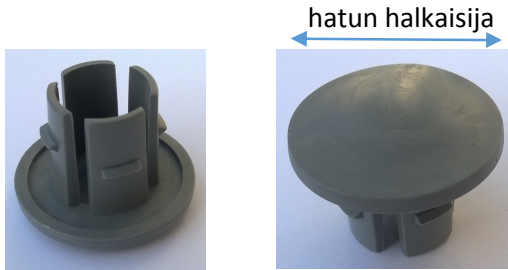

PAR ulkotulppa

kierrekoko [mm]	hatun halkaisija [mm]	väri
M/Rd 16	36	harmaa punertava valkoinen musta
M/Rd 24	36	harmaa punertava valkoinen
M/Rd 30	44	harmaa punertava

Erytispiirteitä:

- hatun pinta sileä
- hattu hieman kupera

Erytispiirteitä:

- hatussa hahlo ruuvitaltalle
- hattu tasainen
- hatussa Pfeifer teksti

Pfeifer ulkotulppa, suuri

kierrekoko [mm]	hatun halkaisija [mm]	väri
M/Rd 12	50	harmaa
M/Rd 16	59	harmaa
M/Rd 20	73	harmaa
M/Rd 24	77,5	harmaa
M/Rd 30	93,5	harmaa
M/Rd 36	104,5	harmaa
M/Rd 42	114,5	harmaa
M/Rd 52	134,5	harmaa

Erytispiirteitä:

- hatussa hahlo ruuvitaltalle
- hattu tasainen
- hatussa Pfeifer teksti
- sopii Pfeiferin suurilla varauskiekoilla tehtyihin varauskoihin
- saatavana myös ruostumattomasta teräksestä valmistettuna