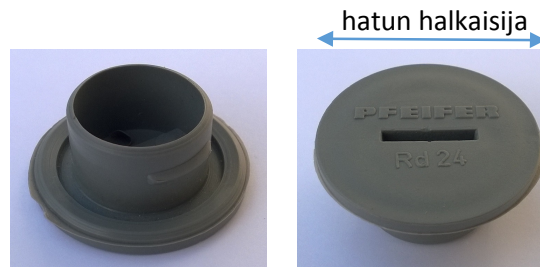

PAR ulkotulppa

kierrekoko [mm]	hatun halkaisija [mm]	väri
M/Rd 16	36	harmaa punertava valkoinen musta
M/Rd 24	36	harmaa punertava valkoinen
M/Rd 30	44	harmaa punertava

Erytispiirteitä:

- hatun pinta sileä
- hattu hieman kupera

Pfeifer ulkotulppa, pieni

kierrekoko [mm]	hatun halkaisija [mm]	väri
M/Rd 12	18,5	harmaa
M/Rd 16	25,5	harmaa
M/Rd 20	31,5	harmaa
M/Rd 24	35	harmaa
M/Rd 30	44	harmaa
M/Rd 36	52,5	harmaa
M/Rd 42	59,5	harmaa
M/Rd 52	73	harmaa

Erytispiirteitä:

- hatussa hahlo ruuvitaltalle
- hattu tasainen
- hatussa Pfeifer teksti

Pfeifer ulkotulppa, suuri

kierrekoko [mm]	hatun halkaisija [mm]	väri
M/Rd 12	50	harmaa
M/Rd 16	59	harmaa
M/Rd 20	73	harmaa
M/Rd 24	77,5	harmaa
M/Rd 30	93,5	harmaa
M/Rd 36	104,5	harmaa
M/Rd 42	114,5	harmaa
M/Rd 52	134,5	harmaa

Erytispiirteitä:

- hatussa hahlo ruuvitaltalle
- hattu tasainen
- hatussa Pfeifer teksti
- sopii Pfeiferin suurilla varauskiekoilla tehtyihin varauskoihin
- saatavana myös ruostumattomasta teräksestä valmistettuna