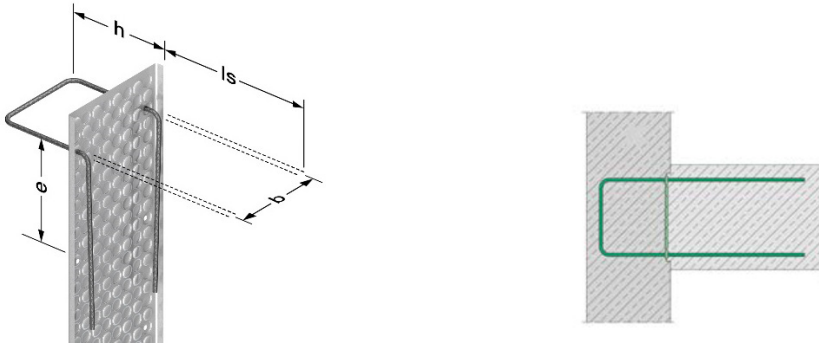

3. Semtun varastotuotteet, Ferbox® B05 työsaumaraudoitteet

VARASTO-TUOTTEET	Koteloleveys B [mm]	Haan leveys b [mm]	ϕ teräs [mm]	e [mm]	ls [mm]	h [mm]	F [mm]	Kotelon pituus L [mm]	Lava-koko [m]
FERBOX® B05 110-08-150	110	85	8	150	320	170	30	1200	129,6
FERBOX® B05 135-08-150	135	110	8	150	320	170	30	1200	115,2
FERBOX® B05 110-10-150	110	85	10	150	390	170	30	1200	129,6
FERBOX® B05 210-10-150	210	185	10	150	390	170	30	1200	72
FERBOX® B05 135-12-150	135	110	12	150	460	170	40	1200	115,2

Muita raudoitetyyppejä tilauksesta n.3vkoa toimitusajalla.

Oikeudet muutoksiin mitoissa pidätetään.