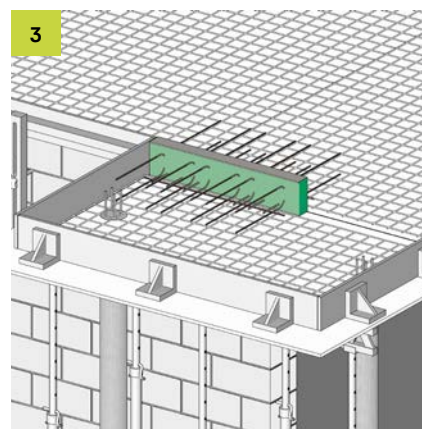

ISOPRO® IPTQQ ISOMAXX® IMTQQ

Einbauanleitung/Installation Instructions