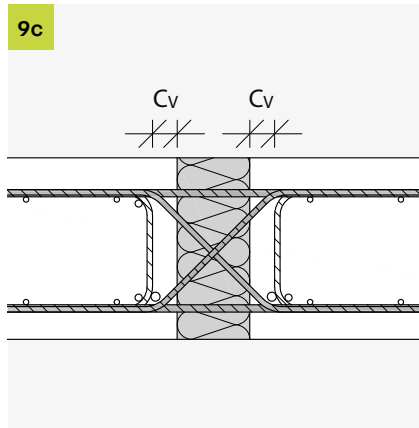

# ISOPRO<sup>®</sup> IPTD ISOMAXX<sup>®</sup> IMTD

Einbauanleitung/Installation Instructions

T +49 7742 9215-300  
 F +49 7742 9215-319  
 technik-hbau@pohlcon.com