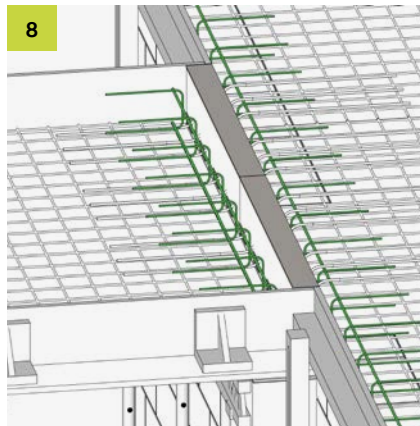

T +49 7742 9215-300
F +49 7742 9215-319
technik-hbau@pohlcon.com