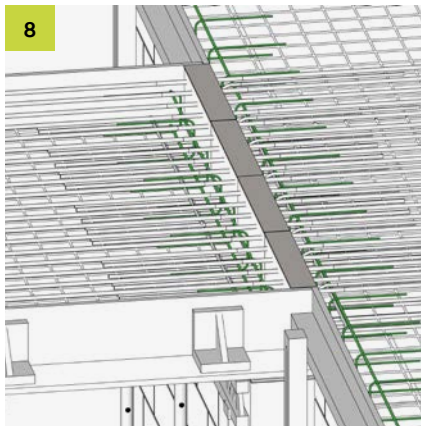

T +49 7742 9215-300

F +49 7742 9215-319

technik-hbau@pohlcon.com

PohlCon GmbH
Nobelstraße 51
12057 Berlin

www.pohlcon.com

Irrtümer und technische Änderungen vorbehalten. Nachdruck sowie jegliche elektronische Vervielfältigung nur mit unserer schriftlichen Genehmigung. Mit Erscheinen dieser Drucksache verlieren alle vorhergehenden Unterlagen ihre Gültigkeit. All rights reserved. Reproduction as well as any electronic duplication only with our written permission. Errors and technical changes excepted. A liability of the publisher, no matter for what legal reason, is excluded. With publication of this document all previous copies lose their validity.

© PohlCon | PC-LIT-MA-IPT-IMT | 04-2019 | 2. v. | 10-2022 | 1.000 | WMD