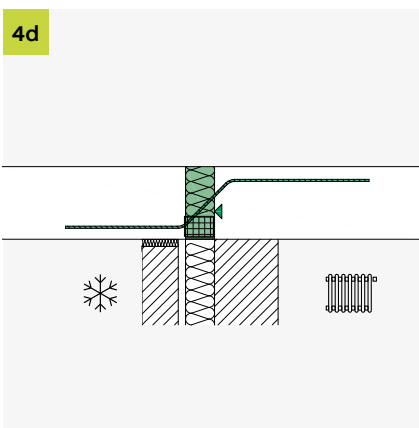

ISOPRO® IPT ISOMAXX® IMT

Einbauanleitung/Installation Instructions