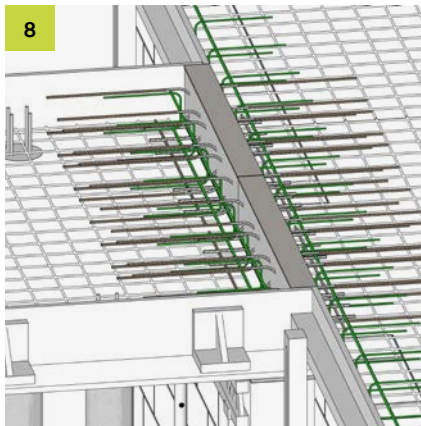

T +49 7742 9215-300

F +49 7742 9215-319

technik-hbau@pohlcon.com

PohlCon GmbH
Nobelstraße 51
12057 Berlin

www.pohlcon.com

Irrtümer und technische Änderungen vorbehalten. Nachdruck sowie jegliche elektronische Vervielfältigung nur mit unserer schriftlichen Genehmigung. Mit Erscheinen dieser Drucksache verlieren alle vorhergehenden Unterlagen ihre Gültigkeit. All rights reserved. Reproduction as well as any electronic duplication only with our written permission. Errors and technical changes excepted. A liability of the publisher, no matter for what legal reason, is excluded. With publication of this document all previous copies lose their validity.

© PohlCon | PC-LIT-MA-IPTQQ-IMTQQ | 04-2019 | 2. v. | 10-2022 | 1.000 | WMD