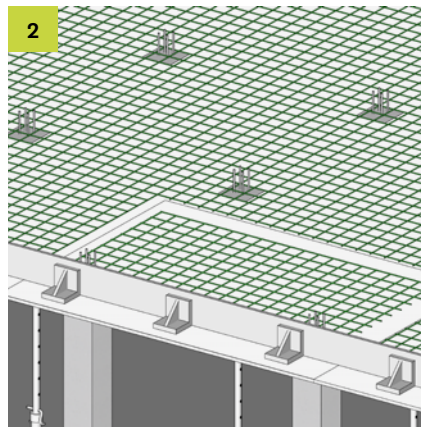

# ISOPRO<sup>®</sup> IPTD ISOMAXX<sup>®</sup> IMTD

Einbauanleitung/Installation Instructions

T +49 7742 9215-300  
 F +49 7742 9215-319  
 technik-hbau@pohlcon.com