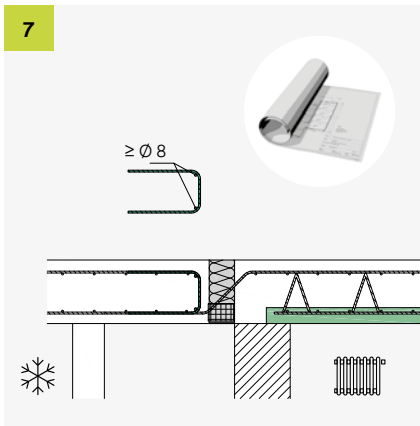

T +49 7742 9215-300
F +49 7742 9215-319
technik-hbau@pohlcon.com