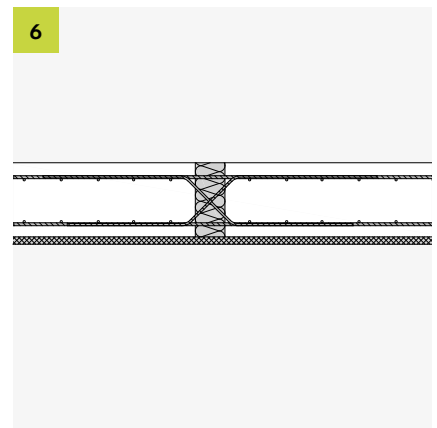

# ISOPRO<sup>®</sup> IPTD ISOMAXX<sup>®</sup> IMTD

Einbauanleitung/Installation Instructions

T +49 7742 9215-300  
 F +49 7742 9215-319  
 technik-hbau@pohlcon.com