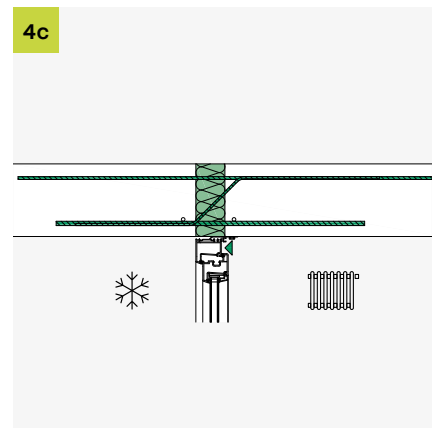

ISOPRO® IPT ISOMAXX® IMT

Einbauanleitung/Installation Instructions