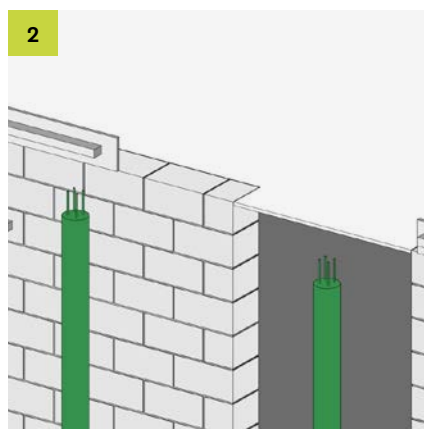

ISOPRO® IPTQQ ISOMAXX® IMTQQ

Einbauanleitung/Installation Instructions