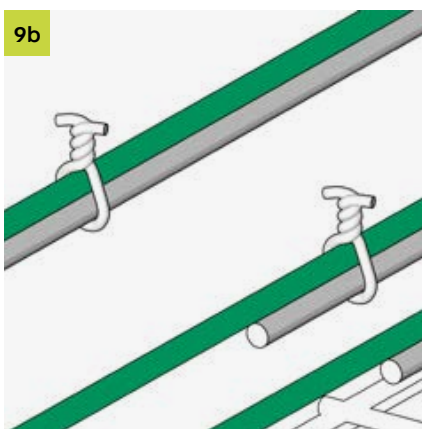

T +49 7742 9215-300

F +49 7742 9215-319

technik-hbau@pohlcon.com

PohlCon GmbH
Nobelstraße 51
12057 Berlin

www.pohlcon.com

Irrtümer und technische Änderungen vorbehalten. Nachdruck sowie jegliche elektronische Vervielfältigung nur mit unserer schriftlichen Genehmigung. Mit Erscheinen dieser Drucksache verlieren alle vorhergehenden Unterlagen ihre Gültigkeit. All rights reserved. Reproduction as well as any electronic duplication only with our written permission. Errors and technical changes excepted. A liability of the publisher, no matter for what legal reason, is excluded. With publication of this document all previous copies lose their validity.

© PohlCon | PC-LIT-MA-IPTQQ-IMTQQ | 04-2019 | 2. v. | 10-2022 | 1.000 | WMD