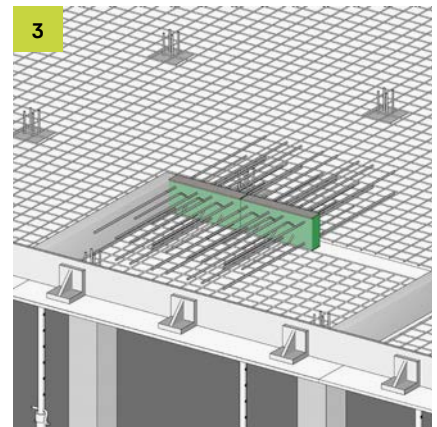

# ISOPRO<sup>®</sup> IPTD ISOMAXX<sup>®</sup> IMTD

Einbauanleitung/Installation Instructions

T +49 7742 9215-300  
 F +49 7742 9215-319  
 technik-hbau@pohlcon.com