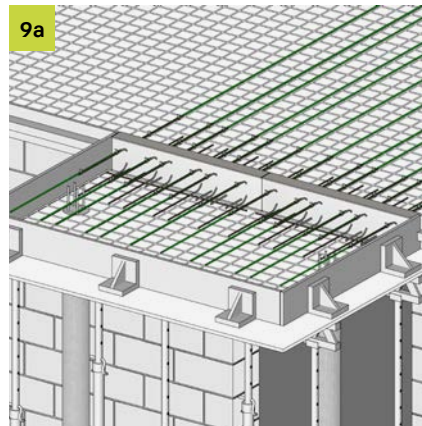

T +49 7742 9215-300

F +49 7742 9215-319

technik-hbau@pohlcon.com

PohlCon GmbH
Nobelstraße 51
12057 Berlin

www.pohlcon.com

Irrtümer und technische Änderungen vorbehalten. Nachdruck sowie jegliche elektronische Vervielfältigung nur mit unserer schriftlichen Genehmigung. Mit Erscheinen dieser Drucksache verlieren alle vorhergehenden Unterlagen ihre Gültigkeit. All rights reserved. Reproduction as well as any electronic duplication only with our written permission. Errors and technical changes excepted. A liability of the publisher, no matter for what legal reason, is excluded. With publication of this document all previous copies lose their validity.

© PohlCon | PC-LIT-MA-IPTQQ-IMTQQ | 04-2019 | 2. v. | 10-2022 | 1.000 | WMD