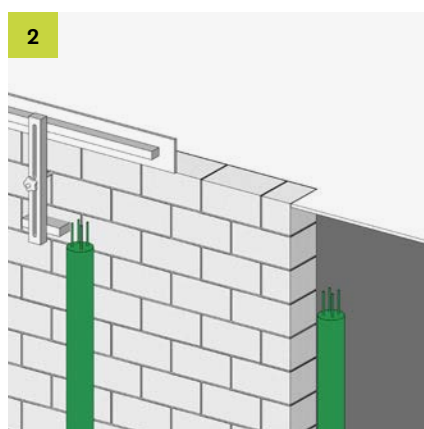

ISOPRO® IPQ ISOMAXX® IMQ

Einbauanleitung/Installation Instructions