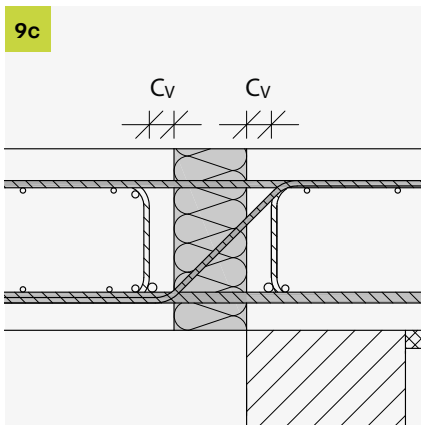

T +49 7742 9215-300

F +49 7742 9215-319

technik-hbau@pohlcon.com

PohlCon GmbH
Nobelstraße 51
12057 Berlin

www.pohlcon.com

Irrtümer und technische Änderungen vorbehalten. Nachdruck sowie jegliche elektronische Vervielfältigung nur mit unserer schriftlichen Genehmigung. Mit Erscheinen dieser Drucksache verlieren alle vorhergehenden Unterlagen ihre Gültigkeit. All rights reserved. Reproduction as well as any electronic duplication only with our written permission. Errors and technical changes excepted. A liability of the publisher, no matter for what legal reason, is excluded. With publication of this document all previous copies lose their validity.

© PohlCon | PC-LIT-MA-IPT-IMT | 04-2019 | 2. v. | 10-2022 | 1.000 | WMD