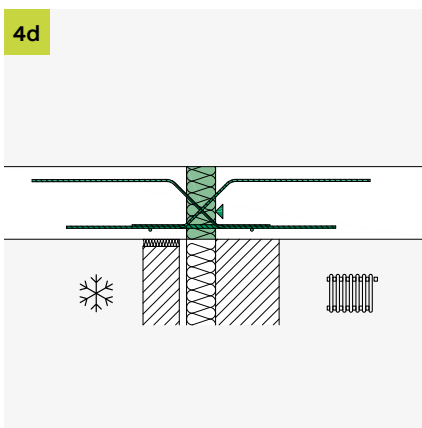

ISOPRO® IPTQQ ISOMAXX® IMTQQ

Einbauanleitung/Installation Instructions