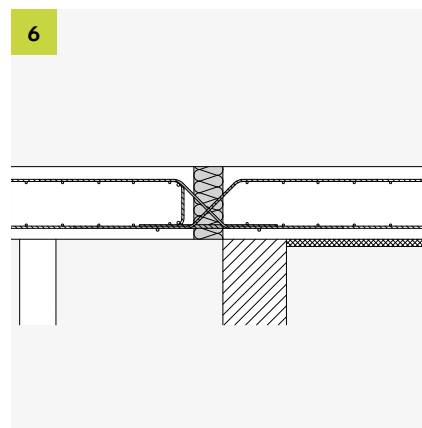

ISOPRO® IPTQQ ISOMAXX® IMTQQ

Einbauanleitung/Installation Instructions