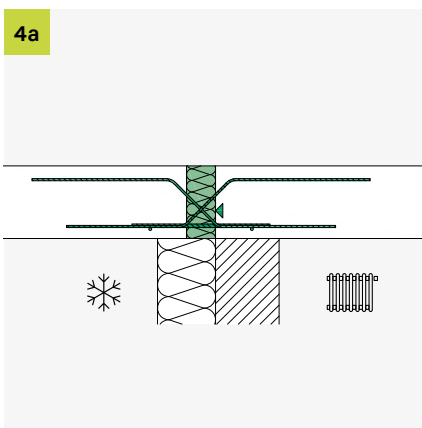

ISOPRO® IPTQQ ISOMAXX® IMTQQ

Einbauanleitung/Installation Instructions