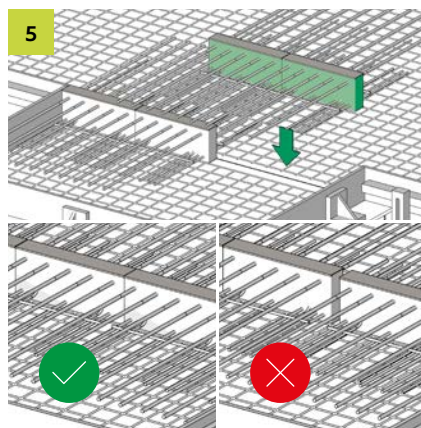

ISOPRO® IPT ISOMAXX® IMT

Einbauanleitung/Installation Instructions