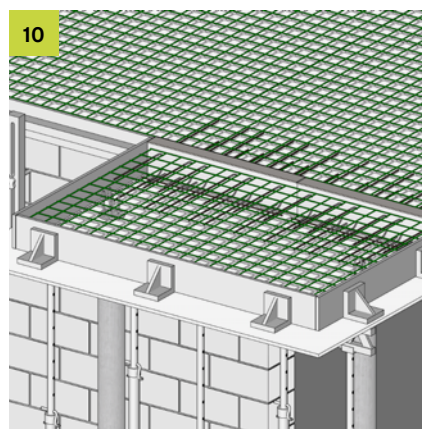

T +49 7742 9215-300

F +49 7742 9215-319

technik-hbau@pohlcon.com

PohlCon GmbH
Nobelstraße 51
12057 Berlin

www.pohlcon.com

Irrtümer und technische Änderungen vorbehalten. Nachdruck sowie jegliche elektronische Vervielfältigung nur mit unserer schriftlichen Genehmigung. Mit Erscheinen dieser Drucksache verlieren alle vorhergehenden Unterlagen ihre Gültigkeit. All rights reserved. Reproduction as well as any electronic duplication only with our written permission. Errors and technical changes excepted. A liability of the publisher, no matter for what legal reason, is excluded. With publication of this document all previous copies lose their validity.

© PohlCon | PC-LIT-MA-IPTQQ-IMTQQ | 04-2019 | 2. v. | 10-2022 | 1.000 | WMD