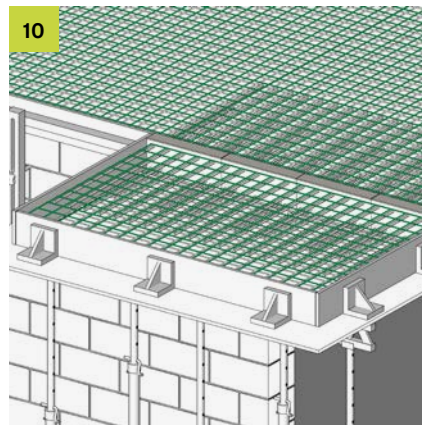

T +49 7742 9215-300

F +49 7742 9215-319

technik-hbau@pohlcon.com

PohlCon GmbH
Nobelstraße 51
12057 Berlin

www.pohlcon.com

Irrtümer und technische Änderungen vorbehalten. Nachdruck sowie jegliche elektronische Vervielfältigung nur mit unserer schriftlichen Genehmigung. Mit Erscheinen dieser Drucksache verlieren alle vorhergehenden Unterlagen ihre Gültigkeit. All rights reserved. Reproduction as well as any electronic duplication only with our written permission. Errors and technical changes excepted. A liability of the publisher, no matter for what legal reason, is excluded. With publication of this document all previous copies lose their validity.

© PohlCon | PC-LIT-MA-IPT-IMT | 04-2019 | 2. v. | 10-2022 | 1.000 | WMD