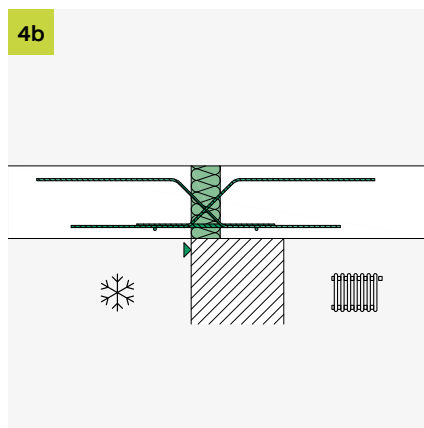

ISOPRO® IPTQQ ISOMAXX® IMTQQ

Einbauanleitung/Installation Instructions