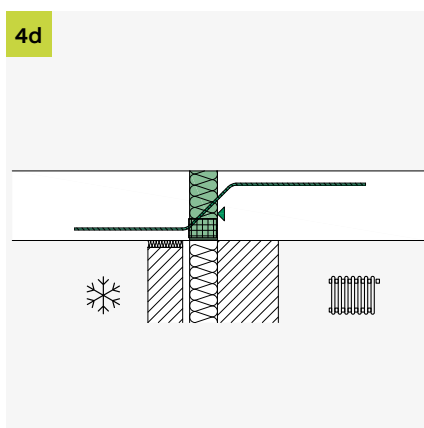

ISOPRO® IPQ ISOMAXX® IMQ

Einbauanleitung/Installation Instructions