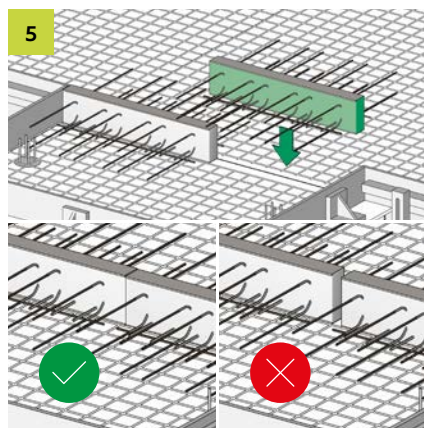

ISOPRO® IPTQQ ISOMAXX® IMTQQ

Einbauanleitung/Installation Instructions