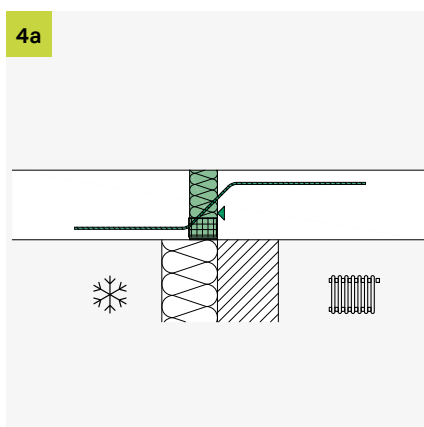

ISOPRO® IPQ ISOMAXX® IMQ

Einbauanleitung/Installation Instructions