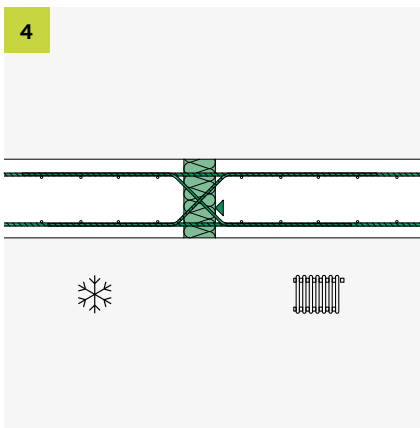

# ISOPRO<sup>®</sup> IPTD ISOMAXX<sup>®</sup> IMTD

Einbauanleitung/Installation Instructions

T +49 7742 9215-300  
 F +49 7742 9215-319  
 technik-hbau@pohlcon.com