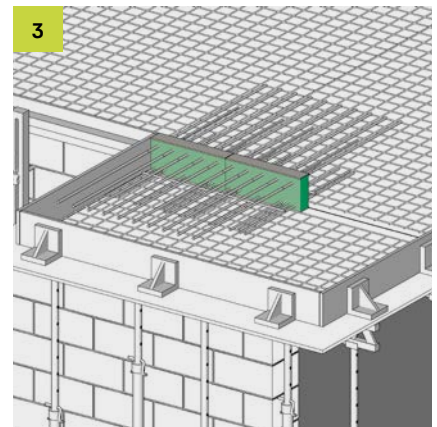

ISOPRO® IPT ISOMAXX® IMT

Einbauanleitung/Installation Instructions