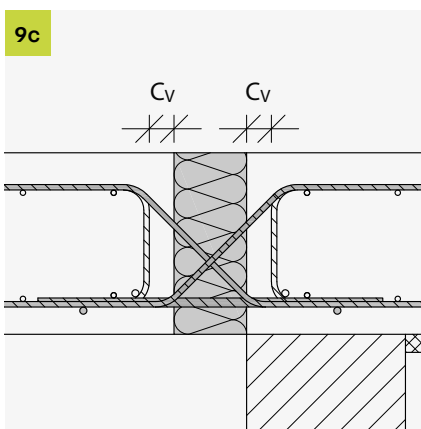

T +49 7742 9215-300

F +49 7742 9215-319

technik-hbau@pohlcon.com

PohlCon GmbH
Nobelstraße 51
12057 Berlin

www.pohlcon.com

Irrtümer und technische Änderungen vorbehalten. Nachdruck sowie jegliche elektronische Vervielfältigung nur mit unserer schriftlichen Genehmigung. Mit Erscheinen dieser Drucksache verlieren alle vorhergehenden Unterlagen ihre Gültigkeit. All rights reserved. Reproduction as well as any electronic duplication only with our written permission. Errors and technical changes excepted. A liability of the publisher, no matter for what legal reason, is excluded. With publication of this document all previous copies lose their validity.

© PohlCon | PC-LIT-MA-IPTQQ-IMTQQ | 04-2019 | 2. v. | 10-2022 | 1.000 | WMD