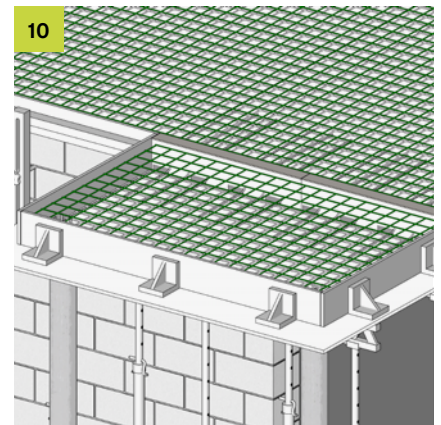

T +49 7742 9215-300
F +49 7742 9215-319
technik-hbau@pohlcon.com