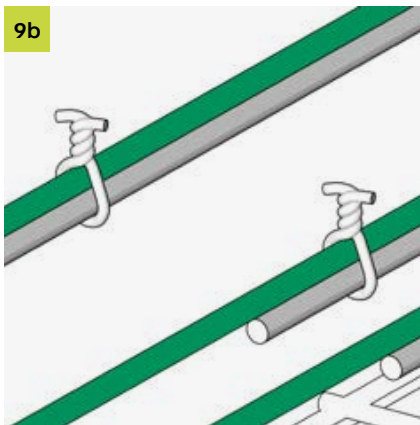

T +49 7742 9215-300
F +49 7742 9215-319
technik-hbau@pohlcon.com