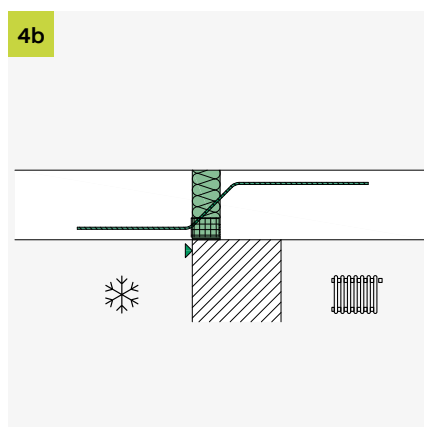

ISOPRO® IPQ ISOMAXX® IMQ

Einbauanleitung/Installation Instructions