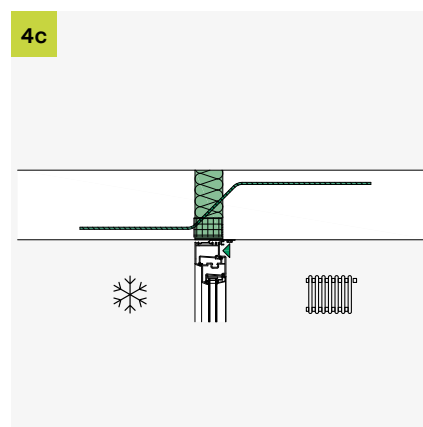

ISOPRO® IPQ ISOMAXX® IMQ

Einbauanleitung/Installation Instructions