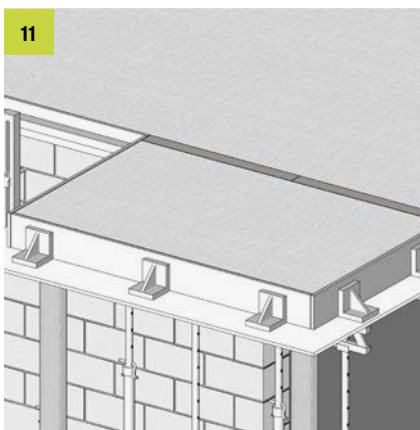

T +49 7742 9215-300
F +49 7742 9215-319
technik-hbau@pohlcon.com