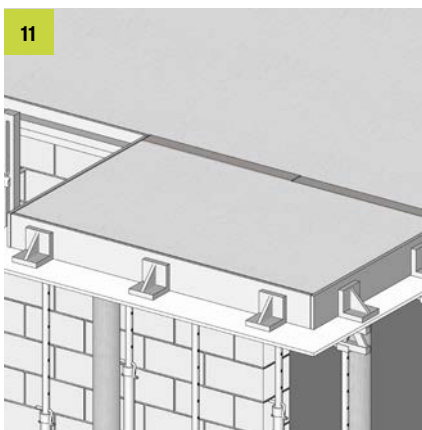

T +49 7742 9215-300

F +49 7742 9215-319

technik-hbau@pohlcon.com

PohlCon GmbH
Nobelstraße 51
12057 Berlin

www.pohlcon.com

Irrtümer und technische Änderungen vorbehalten. Nachdruck sowie jegliche elektronische Vervielfältigung nur mit unserer schriftlichen Genehmigung. Mit Erscheinen dieser Drucksache verlieren alle vorhergehenden Unterlagen ihre Gültigkeit. All rights reserved. Reproduction as well as any electronic duplication only with our written permission. Errors and technical changes excepted. A liability of the publisher, no matter for what legal reason, is excluded. With publication of this document all previous copies lose their validity.

© PohlCon | PC-LIT-MA-IPTQQ-IMTQQ | 04-2019 | 2. v. | 10-2022 | 1.000 | WMD