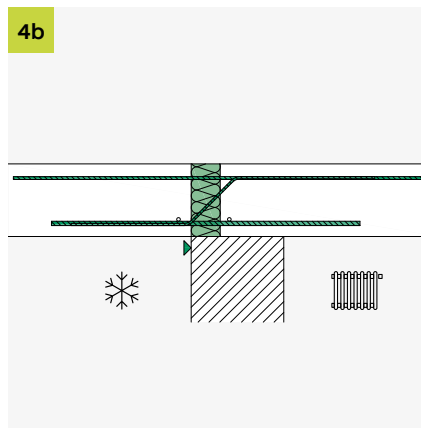

ISOPRO® IPT ISOMAXX® IMT

Einbauanleitung/Installation Instructions