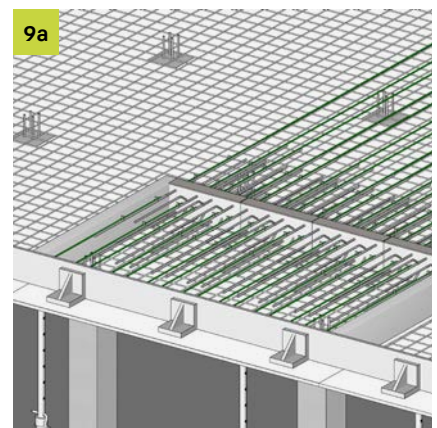

# ISOPRO<sup>®</sup> IPTD ISOMAXX<sup>®</sup> IMTD

Einbauanleitung/Installation Instructions

T +49 7742 9215-300  
 F +49 7742 9215-319  
 technik-hbau@pohlcon.com