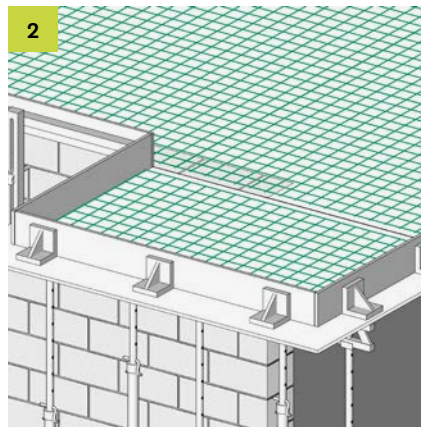

ISOPRO® IPT ISOMAXX® IMT

Einbauanleitung/Installation Instructions