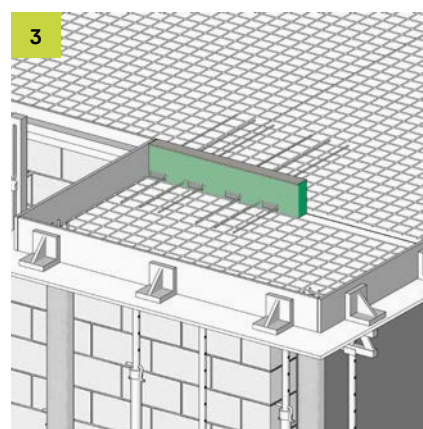

ISOPRO® IPQ ISOMAXX® IMQ

Einbauanleitung/Installation Instructions