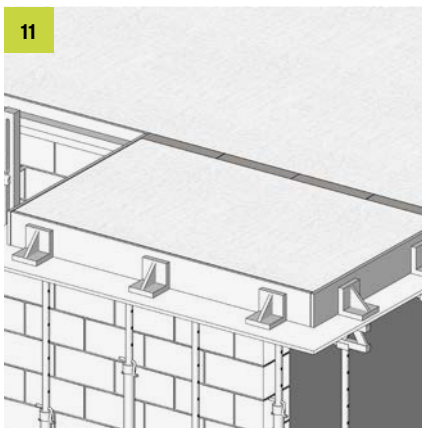

T +49 7742 9215-300

F +49 7742 9215-319

technik-hbau@pohlcon.com

PohlCon GmbH
Nobelstraße 51
12057 Berlin

www.pohlcon.com

Irrtümer und technische Änderungen vorbehalten. Nachdruck sowie jegliche elektronische Vervielfältigung nur mit unserer schriftlichen Genehmigung. Mit Erscheinen dieser Drucksache verlieren alle vorhergehenden Unterlagen ihre Gültigkeit. All rights reserved. Reproduction as well as any electronic duplication only with our written permission. Errors and technical changes excepted. A liability of the publisher, no matter for what legal reason, is excluded. With publication of this document all previous copies lose their validity.

© PohlCon | PC-LIT-MA-IPT-IMT | 04-2019 | 2. v. | 10-2022 | 1.000 | WMD