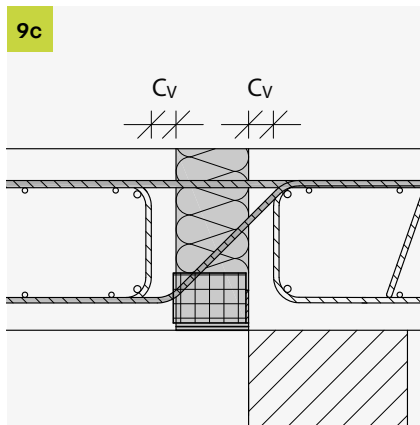

T +49 7742 9215-300
F +49 7742 9215-319
technik-hbau@pohlcon.com