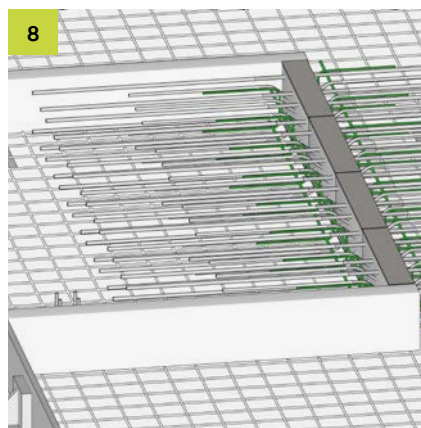

# ISOPRO<sup>®</sup> IPTD ISOMAXX<sup>®</sup> IMTD

Einbauanleitung/Installation Instructions

T +49 7742 9215-300  
 F +49 7742 9215-319  
 technik-hbau@pohlcon.com