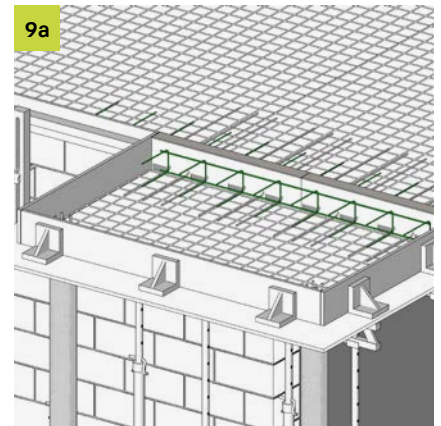

T +49 7742 9215-300
F +49 7742 9215-319
technik-hbau@pohlcon.com