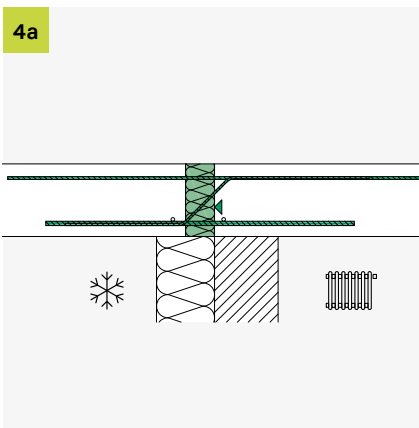

ISOPRO® IPT ISOMAXX® IMT

Einbauanleitung/Installation Instructions