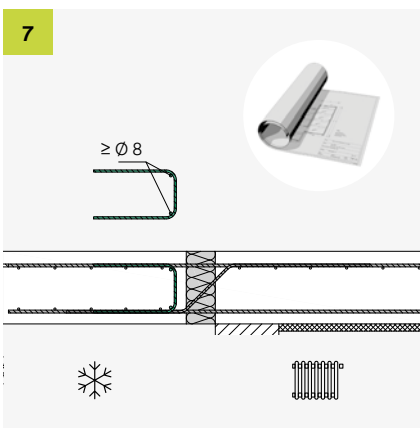

# ISOPRO<sup>®</sup> IPTD ISOMAXX<sup>®</sup> IMTD

Einbauanleitung/Installation Instructions

T +49 7742 9215-300  
 F +49 7742 9215-319  
 technik-hbau@pohlcon.com