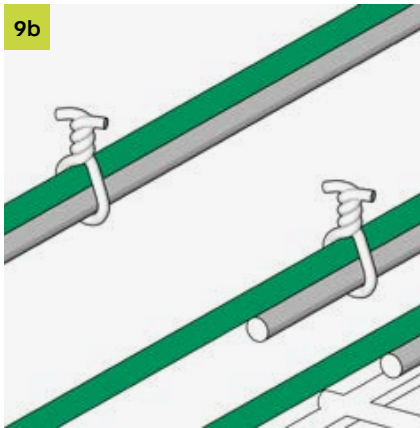

# ISOPRO<sup>®</sup> IPTD ISOMAXX<sup>®</sup> IMTD

Einbauanleitung/Installation Instructions

T +49 7742 9215-300  
 F +49 7742 9215-319  
 technik-hbau@pohlcon.com