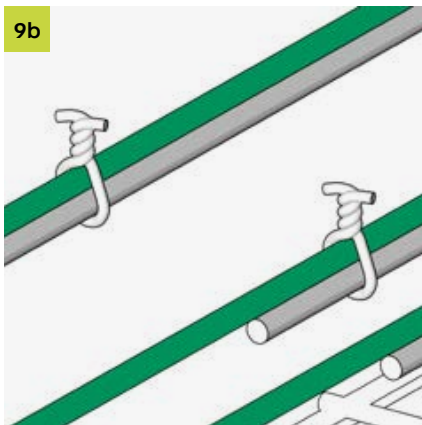

T +49 7742 9215-300

F +49 7742 9215-319

technik-hbau@pohlcon.com

PohlCon GmbH
Nobelstraße 51
12057 Berlin

www.pohlcon.com

Irrtümer und technische Änderungen vorbehalten. Nachdruck sowie jegliche elektronische Vervielfältigung nur mit unserer schriftlichen Genehmigung. Mit Erscheinen dieser Drucksache verlieren alle vorhergehenden Unterlagen ihre Gültigkeit. All rights reserved. Reproduction as well as any electronic duplication only with our written permission. Errors and technical changes excepted. A liability of the publisher, no matter for what legal reason, is excluded. With publication of this document all previous copies lose their validity.

© PohlCon | PC-LIT-MA-IPT-IMT | 04-2019 | 2. v. | 10-2022 | 1.000 | WMD