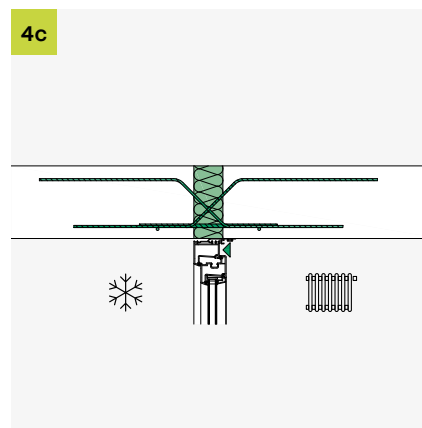

ISOPRO® IPTQQ ISOMAXX® IMTQQ

Einbauanleitung/Installation Instructions