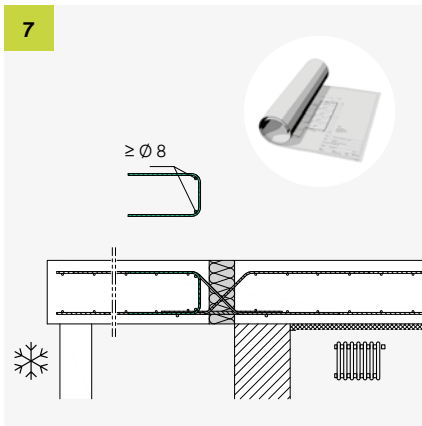

T +49 7742 9215-300

F +49 7742 9215-319

technik-hbau@pohlcon.com

PohlCon GmbH
Nobelstraße 51
12057 Berlin

www.pohlcon.com

Irrtümer und technische Änderungen vorbehalten. Nachdruck sowie jegliche elektronische Vervielfältigung nur mit unserer schriftlichen Genehmigung. Mit Erscheinen dieser Drucksache verlieren alle vorhergehenden Unterlagen ihre Gültigkeit. All rights reserved. Reproduction as well as any electronic duplication only with our written permission. Errors and technical changes excepted. A liability of the publisher, no matter for what legal reason, is excluded. With publication of this document all previous copies lose their validity.

© PohlCon | PC-LIT-MA-IPTQQ-IMTQQ | 04-2019 | 2. v. | 10-2022 | 1.000 | WMD