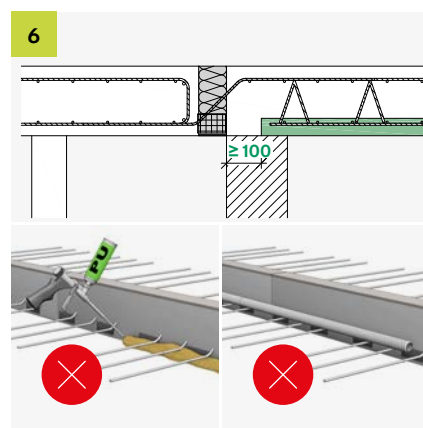

ISOPRO® IPQ ISOMAXX® IMQ

Einbauanleitung/Installation Instructions