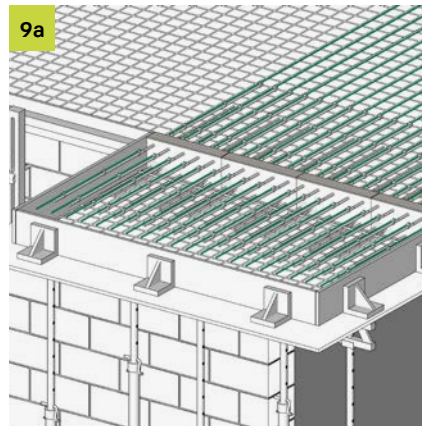

T +49 7742 9215-300

F +49 7742 9215-319

technik-hbau@pohlcon.com

PohlCon GmbH
Nobelstraße 51
12057 Berlin

www.pohlcon.com

Irrtümer und technische Änderungen vorbehalten. Nachdruck sowie jegliche elektronische Vervielfältigung nur mit unserer schriftlichen Genehmigung. Mit Erscheinen dieser Drucksache verlieren alle vorhergehenden Unterlagen ihre Gültigkeit. All rights reserved. Reproduction as well as any electronic duplication only with our written permission. Errors and technical changes excepted. A liability of the publisher, no matter for what legal reason, is excluded. With publication of this document all previous copies lose their validity.

© PohlCon | PC-LIT-MA-IPT-IMT | 04-2019 | 2. v. | 10-2022 | 1.000 | WMD