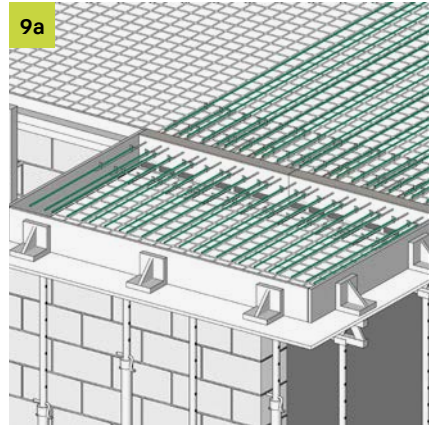

# ISOPRO<sup>®</sup> IP ISOMAXX<sup>®</sup> IM

Einbauanleitung/Installation Instructions

T +49 7742 9215-300  
 F +49 7742 9215-319  
 technik-hbau@pohlcon.com