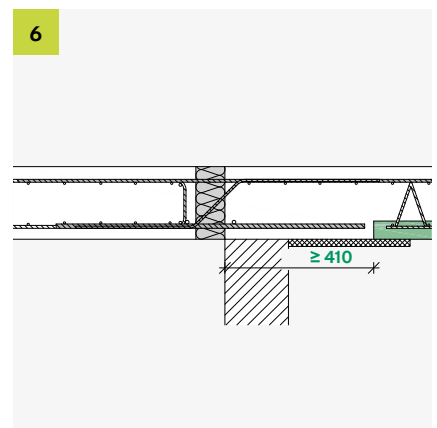

ISOPRO® IPT ISOMAXX® IMT

Einbauanleitung/Installation Instructions