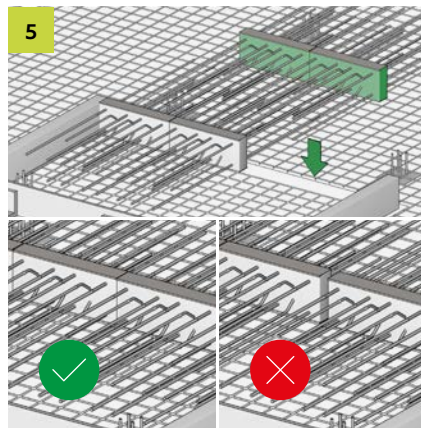

# ISOPRO<sup>®</sup> IPTD ISOMAXX<sup>®</sup> IMTD

Einbauanleitung/Installation Instructions

T +49 7742 9215-300  
 F +49 7742 9215-319  
 technik-hbau@pohlcon.com