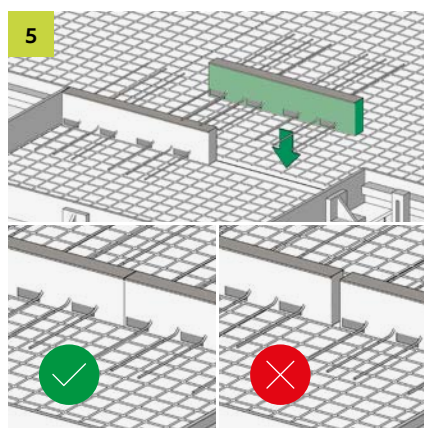

ISOPRO® IPQ ISOMAXX® IMQ

Einbauanleitung/Installation Instructions