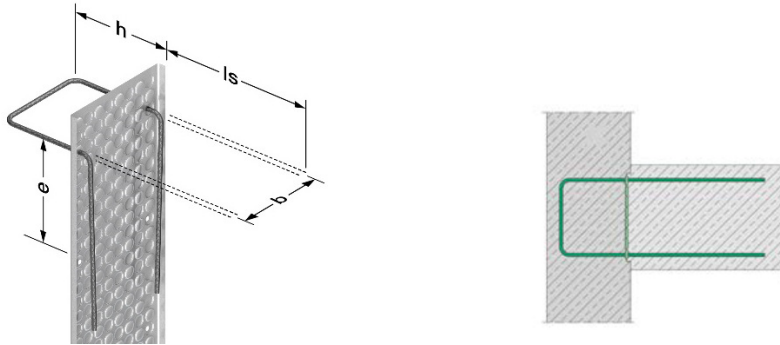

Semtun varastotuotteet, Ferbox® B05 työsaumaraudoitteet

VARASTO-TUOTTEET	Koteloleveys B [mm]	Haan leveys b [mm]	ϕ teräs [mm]	e [mm]	ls [mm]	h [mm]	F [mm]	Kotelon pituus L [mm]	Lava-koko [m]
FERBOX® B05 110-08-150	110	85	8	150	320	170	30	1200	129,6
FERBOX® B05 135-08-150	135	110	8	150	320	170	30	1200	115,2
FERBOX® B05 110-10-150	110	85	10	150	390	170	30	1200	129,6
FERBOX® B05 135-12-150	135	110	12	150	460	170	40	1200	115,2
FERBOX® B05 210-12-150	210	185	12	150	460	170	40	1200	72

Muita raudoitetyyppejä tilauksesta n.3vkoa toimitusajalla.

Oikeudet muutoksiin mitoissa pidätetään.